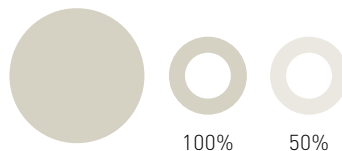

elhub.no

Brukes på mørke bakgrunner.

elhub.no

HOVEDFARGE

Brukes kun i 100% metning.

Pantone: 3425
CMYK: 100/27/100/25
RGB: 0/102/0

SEKUNDÆRFARGERBrukes i profilelement og som bakgrunnsfarger.
Brukes i 100% og 50% metning.